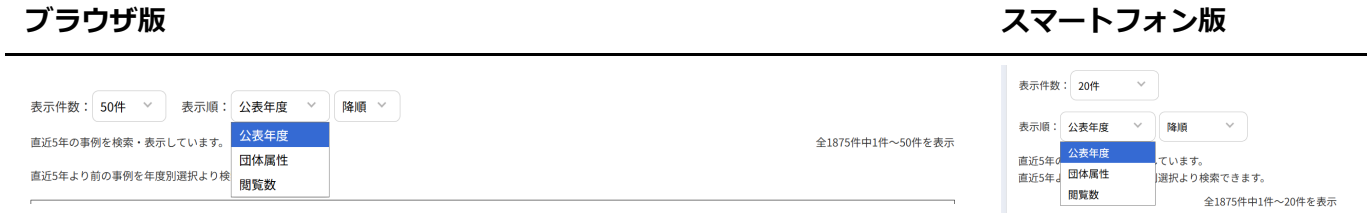

9. 表示件数・表示順変更

検索結果について表示件数と表示順をそれぞれ降順・昇順で変更可能です。

表示件数

ブラウザ版	スマートフォン版
・ 50件 (デフォルト)	・ 20件 (デフォルト)
・ 100件	・ 40件
・ すべて	・ すべて

表示順

- ・ 公表年度
- ・ 団体属性
- ・ 閲覧数

10. 検索結果

検索結果には分類アイコン、タグ、公表年度、団体属性、団体名、事例種類、事業予算、pdfファイル名、出典が記載されています。