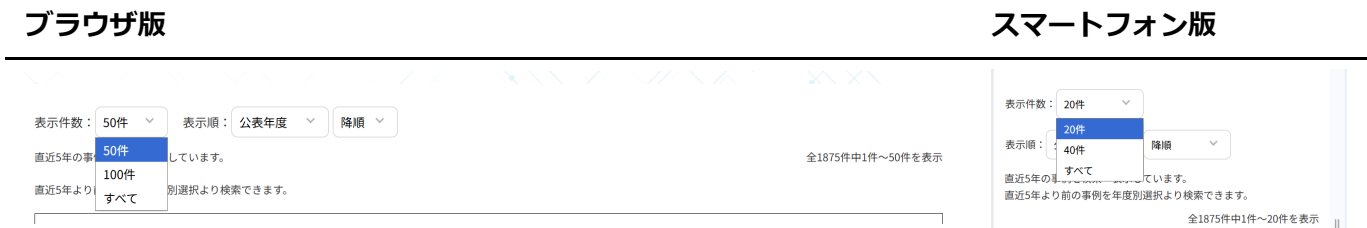

スマートフォン版

地域を指定
(地域を指定しない場合は全件が対象となります。)

- 北海道・東北** [全選択](#) [全解除](#)
 - 北海道
 - 青森県
 - 岩手県
 - 宮城県
 - 秋田県
 - 山形県
 - 福島県
- 北陸** [全選択](#) [全解除](#)
 - 新潟県
 - 富山県
 - 石川県
 - 福井県
- 関東** [全選択](#) [全解除](#)
 - 茨城県
 - 栃木県
 - 群馬県
 - 埼玉県
 - 千葉県
 - 東京都
 - 神奈川県
- 東海・甲信** [全選択](#) [全解除](#)
 - 山梨県
 - 長野県
 - 岐阜県
 - 静岡県
 - 愛知県
 - 三重県
- 近畿** [全選択](#) [全解除](#)
 - 滋賀県
 - 京都府
 - 大阪府
 - 兵庫県
 - 奈良県
 - 和歌山県
- 中国** [全選択](#) [全解除](#)

9. 表示件数・表示順変更

検索結果について表示件数と表示順をそれぞれ降順・昇順で変更可能です。

表示件数

ブラウザ版	スマートフォン版
・ 50件 (デフォルト)	・ 20件 (デフォルト)
・ 100件	・ 40件
・ すべて	・ すべて

表示順

- ・ 公表年度
- ・ 団体属性
- ・ 閲覧数

10. 検索結果

検索結果には分類アイコン、タグ、公表年度、団体属性、団体名、事例種類、事業予算、pdfファイル名、出典が記載されています。